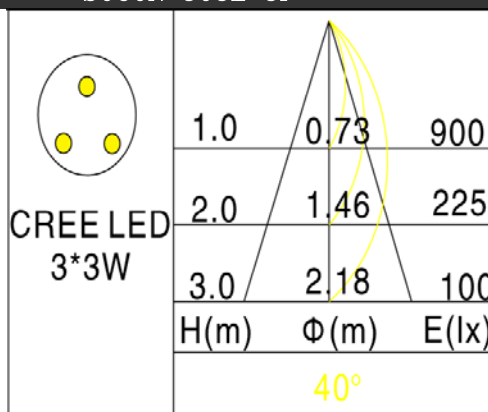

东莞市佳博照明有限公司
网址: www.jablighting.com
电话: 0769-8366 8365 传真: 0769-8366 7365
地址: 东莞市大朗镇富民工业园1园15号 邮编: 523783

S SPOT LED 射灯

S060N-303E-3F

LED

产品特征

- 采用CREE芯片, 光效100lm/W, 光衰低于70%平均寿命50000小时。
- 专业铝材散热器设计, 达到芯片设计设计要求温度, 保证产品使用寿命。
- 侧悬式设计的投射灯。
- 灯具防眩设计。
- 可装配总厚6mm的控光配件。
- 可装配可垂直方向90°转动, 水平方向转动355°顺利调节。
- 光源位置固定, 确保投射方向准确。
- 专业配光设计。
- 根据光源功率负载要求, 选择驱动器 (1W-350mA 2W-500mA 3W-700mA) 电流, 若需要调光, 选择合适的调光驱动器。

产品参数

- 光源: CREE LED 3*3W
  光束角F: 40° 2700K
- 颜色: B-白色
- 防眩角: 25°
- 安装: 轨道
- 包装: 12PCS/箱
- 转动: 灯头垂直方向90°、水平方向355°
- 电器: LED 700mA驱动器
- 主材: 铝材
- 重量: 0.74Kg

附件

	LG-50X3-C	透明玻璃
	LG-50X3-F	柔光玻璃
	LG-50X3-R/G/B/Y	红色/绿色/蓝色/黄色玻璃
	LG-50X3-U	防紫外线玻璃
	LG-50X3-I	防红外线玻璃
	LG-50X3-T	布纹玻璃
	LG-50X3-W	雕塑棱镜
	LF-50X3	蜂巢