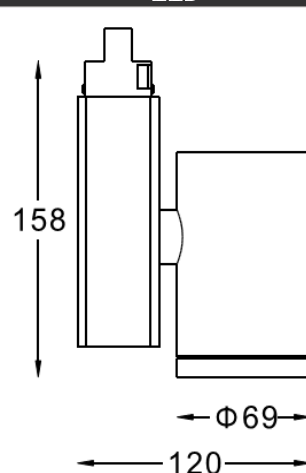

东莞市佳博照明有限公司
网址: www.jablighting.com
电话: 0769-8366 8365 传真: 0769-8366 7365
地址: 东莞市大朗镇富民工业园1园15号 邮编: 523783

S SPOT LED 射灯

S060N-303E-3F

LED

产品特征

- 采用CREE芯片, 光效100lm/W, 光衰低于70%平均寿命50000小时。
- 专业铝材散热器设计, 达到芯片设计设计要求温度, 保证产品使用寿命。
- 侧悬式设计的投射灯。
- 灯具防眩设计。
- 可装配总厚6mm的控光配件。
- 可装配可垂直方向90°转动, 水平方向转动355°顺利调节。
- 光源位置固定, 确保投射方向准确。
- 专业配光设计。
- 根据光源功率负载要求, 选择驱动器 (1W-350mA 2W-500mA 3W-700mA) 电流, 若需要调光, 选择合适的调光驱动器。

产品参数

- 光源: CREE LED 3*3W
  光束角F: 40° 2700K
- 颜色: B-白色
- 防眩角: 25°
- 安装: 轨道
- 包装: 12PCS/箱
- 转动: 灯头垂直方向90°、水平方向355°
- 电器: LED 700mA驱动器
- 主材: 铝材
- 重量: 0.74Kg

附件

	LG-50X3-C	透明玻璃
	LG-50X3-F	柔光玻璃
	LG-50X3-R/G/B/Y	红色/绿色/蓝色/黄色玻璃
	LG-50X3-U	防紫外线玻璃
	LG-50X3-I	防红外线玻璃
	LG-50X3-T	布纹玻璃
	LG-50X3-W	雕塑棱镜
	LF-50X3	蜂巢