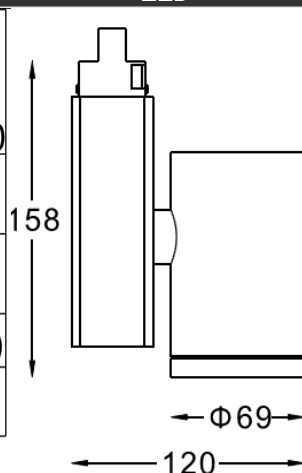

## LED

 <b>CREE LED</b> <b>3*3W</b>	1.0	0.46	1630
	2.0	0.92	407
	3.0	1.39	181
	H(m)	Φ(m)	E(lx)
	<b>25°</b>		

## 产品参数

- 光源: CREE LED 3\*3W  
光束角N: 25° 2700K
- 颜色: B-白色
- 防眩角: 25°
- 安装: 轨道
- 包装: 12PCS/箱
- 转动: 灯头垂直方向90°、水平方向355°
- 电器: LED 700mA驱动器
- 主材: 铝材
- 重量: 0.74Kg