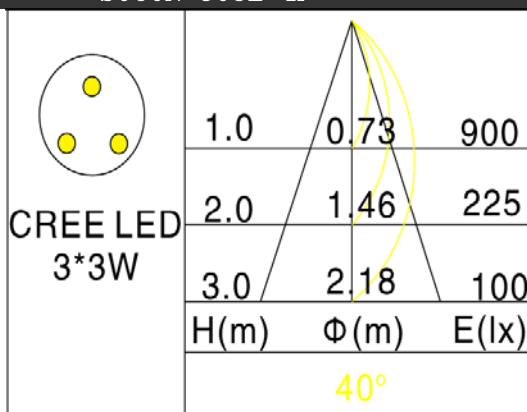

东莞市佳博照明有限公司
网址: www.jablighting.com
电话: 0769-8366 8365 传真: 0769-8366 7365
地址: 东莞市大朗镇富民工业园1园15号 邮编: 523783

S SPOT 射灯

S060N-303E-4F

LED

产品特点

- 采用CREE芯片, 光效100lm/W, 光衰低于70%平均寿命50000小时。
- 专业铝材散热器设计, 达到芯片设计设计要求温度, 保证产品使用寿命。
- 侧悬式设计的投射灯。
- 灯具防眩设计。
- 可装配总厚6mm的控光配件。
- 可装配可垂直方向90° 转动, 水平方向转动355° 顺利调节。
- 光源位置固定, 确保投射方向准确。
- 专业配光设计。
- 根据光源功率负载要求, 选择驱动器 (1W-350mA 2W-500mA 3W-700mA) 电流, 若需要调光, 选择合适的调光驱动器。

产品参数

- 光源: CREE LED 3*3W
  光束角F: 40° 4000K
- 颜色: B-白色
- 防眩角: 25°
- 安装: 轨道
- 包装: 12PCS/箱
- 转动: 灯头垂直方向90°、水平方向355°
- 电器: LED 700mA驱动器
- 主材: 铝材
- 重量: 0.74Kg

附件

	LG-50X3-C	透明玻璃
	LG-50X3-F	柔光玻璃
	LG-50X3-R/G/B/Y	红色/绿色/蓝色/黄色玻璃
	LG-50X3-U	防紫外线玻璃
	LG-50X3-I	防红外线玻璃
	LG-50X3-T	布纹玻璃
	LG-50X3-W	雕塑棱镜
	LF-50X3	蜂窝巢