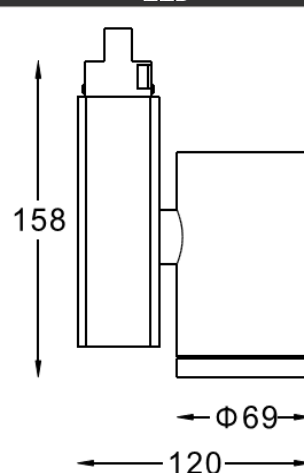

东莞市佳博照明有限公司
网址: www.jablighting.com
电话: 0769-8366 8365 传真: 0769-8366 7365
地址: 东莞市大朗镇富民工业园1园15号 邮编: 523783

S SPOT 射灯

S060N-303E-4F

LED

产品特点

- 采用CREE芯片, 光效100lm/W, 光衰低于70%平均寿命50000小时。
- 专业铝材散热器设计, 达到芯片设计设计要求温度, 保证产品使用寿命。
- 侧悬式设计的投射灯。
- 灯具防眩设计。
- 可装配总厚6mm的控光配件。
- 可装配可垂直方向90° 转动, 水平方向转动355° 顺利调节。
- 光源位置固定, 确保投射方向准确。
- 专业配光设计。
- 根据光源功率负载要求, 选择驱动器 (1W-350mA 2W-500mA 3W-700mA) 电流, 若需要调光, 选择合适的调光驱动器。

产品参数

- 光源: CREE LED 3*3W
  光束角F: 40° 4000K
- 颜色: B-白色
- 防眩角: 25°
- 安装: 轨道
- 包装: 12PCS/箱
- 转动: 灯头垂直方向90°、水平方向355°
- 电器: LED 700mA驱动器
- 主材: 铝材
- 重量: 0.74Kg

附件

	LG-50X3-C	透明玻璃
	LG-50X3-F	柔光玻璃
	LG-50X3-R/G/B/Y	红色/绿色/蓝色/黄色玻璃
	LG-50X3-U	防紫外线玻璃
	LG-50X3-I	防红外线玻璃
	LG-50X3-T	布纹玻璃
	LG-50X3-W	雕塑棱镜
	LF-50X3	蜂窝巢