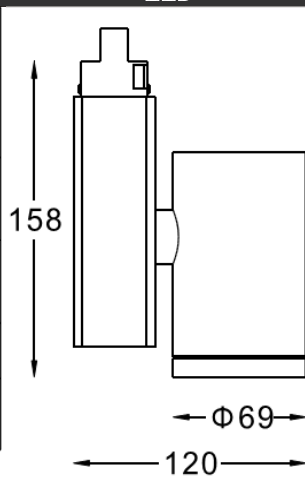

东莞市佳博照明有限公司
 网址: www.jablighting.com
 电话: 0769-8366 8365 传真: 0769-8366 7365
 地址: 东莞市大朗镇富民工业园1园15号 邮编: 523783

S SPOT 射灯

S060N-303E-4N

LED

CREE LED
3*3W

产品特点

- 采用CREE芯片, 光效100lm/W, 光衰低于70%平均寿命50000小时。
- 专业铝材散热器设计, 达到芯片设计设计要求温度, 保证产品使用寿命。
- 侧悬式设计的投射灯。
- 灯具防眩设计。
- 可装配总厚6mm的控光配件。
- 可装配可垂直方向90° 转动, 水平方向转动355° 顺利调节。
- 光源位置固定, 确保投射方向准确。
- 专业配光设计。
- 根据光源功率负载要求, 选择驱动器 (1W-350mA 2W-500mA 3W-700mA) 电流, 若需要调光, 选择合适的调光驱动器。

产品参数

- 光源: CREE LED 3*3W
光束角N: 25° 4000K
- 颜色: B-白色
- 防眩角: 25°
- 安装: 轨道
- 包装: 12PCS/箱
- 转动: 灯头垂直方向90°、水平方向355°
- 电器: LED 700mA驱动器
- 主材: 铝材
- 重量: 0.74Kg

附件

	LG-50X3-C	透明玻璃
	LG-50X3-F	柔光玻璃
	LG-50X3-R/G/B/Y	红色/绿色/蓝色/黄色玻璃
	LG-50X3-U	防紫外线玻璃
	LG-50X3-I	防红外线玻璃
	LG-50X3-T	布纹玻璃
	LG-50X3-W	雕塑棱镜
	LF-50X3	蜂网巢