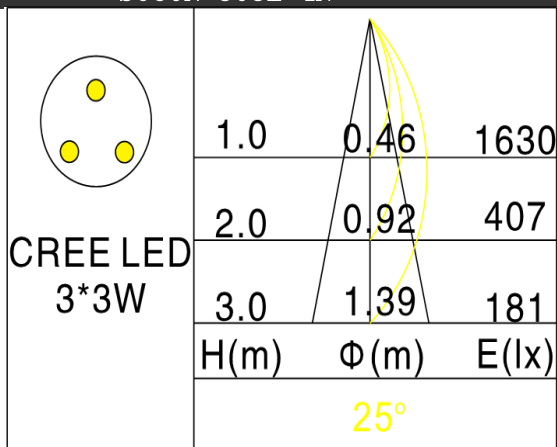

东莞市佳博照明有限公司
 网址: www.jablighting.com
 电话: 0769-8366 8365 传真: 0769-8366 7365
 地址: 东莞市大朗镇富民工业园1园15号 邮编: 523783

S SPOT 射灯

S060N-303E-4N

LED

CREE LED
3*3W

产品特点

- 采用CREE芯片, 光效100lm/W, 光衰低于70%平均寿命50000小时。
- 专业铝材散热器设计, 达到芯片设计设计要求温度, 保证产品使用寿命。
- 侧悬式设计的投射灯。
- 灯具防眩设计。
- 可装配总厚6mm的控光配件。
- 可装配可垂直方向90° 转动, 水平方向转动355° 顺利调节。
- 光源位置固定, 确保投射方向准确。
- 专业配光设计。
- 根据光源功率负载要求, 选择驱动器 (1W-350mA 2W-500mA 3W-700mA) 电流, 若需要调光, 选择合适的调光驱动器。

产品参数

- 光源: CREE LED 3*3W
光束角N: 25° 4000K
- 颜色: B-白色
- 防眩角: 25°
- 安装: 轨道
- 包装: 12PCS/箱
- 转动: 灯头垂直方向90°、水平方向355°
- 电器: LED 700mA驱动器
- 主材: 铝材
- 重量: 0.74Kg

附件

	LG-50X3-C	透明玻璃
	LG-50X3-F	柔光玻璃
	LG-50X3-R/G/B/Y	红色/绿色/蓝色/黄色玻璃
	LG-50X3-U	防紫外线玻璃
	LG-50X3-I	防红外线玻璃
	LG-50X3-T	布纹玻璃
	LG-50X3-W	雕塑棱镜
	LF-50X3	蜂网巢