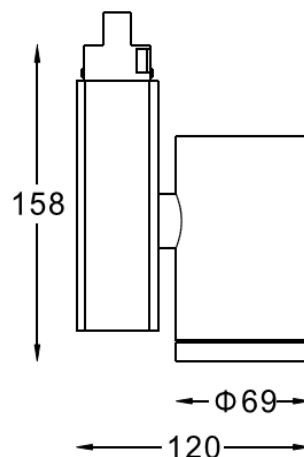

CREE LED 3*3W	1.0	0.28	2440
	2.0	0.56	610
	3.0	0.84	271
	H(m)	Φ(m)	E(lx)
	15°