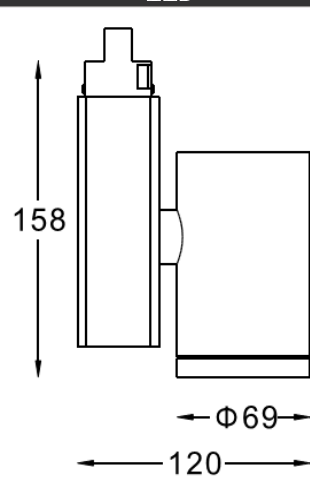

东莞市佳博照明有限公司
 网址: www.jablighting.com
 电话: 0769-8366 8365 传真: 0769-8366 7365
 地址: 东莞市大朗镇富民工业园1园15号 邮编: 523783

S SPOT 射灯

S060N-303V-3F

LED

产品特征

- 采用CREE芯片, 光效100lm/W, 光衰低于70%平均寿命50000小时。
- 专业铝材散热器设计, 达到芯片设计设计要求温度, 保证产品使用寿命。
- 侧悬式设计的投射灯。
- 灯具防眩设计。
- 可装配总厚6mm的控光配件。
- 可装配可垂直方向90°转动, 水平方向转动355°顺利调节。
- 光源位置固定, 确保投射方向准确。
- 专业配光设计。
- 根据光源功率负载要求, 选择驱动器 (1W-350mA 2W-500mA 3W-700mA) 电流, 若需要调光, 选择合适的调光驱动器。

产品参数

- 光源: CREE LED 3*3W
光束角F: 40° 2700K
- 颜色: B-白色
- 防眩角: 25°
- 安装: 轨道
- 包装: 12PCS/箱
- 转动: 灯头垂直方向90°、水平方向355°
- 电器: LED 700mA可调光驱动器
- 主材: 铝材
- 重量: 0.75Kg

附件

	LG-50X3-C	透明玻璃
	LG-50X3-F	柔光玻璃
	LG-50X3-R/G/B/Y	红色/绿色/蓝色/黄色玻璃
	LG-50X3-U	防紫外线玻璃
	LG-50X3-I	防红外线玻璃
	LG-50X3-T	布纹玻璃
	LG-50X3-W	雕塑棱镜
	LF-50X3	蜂巢网