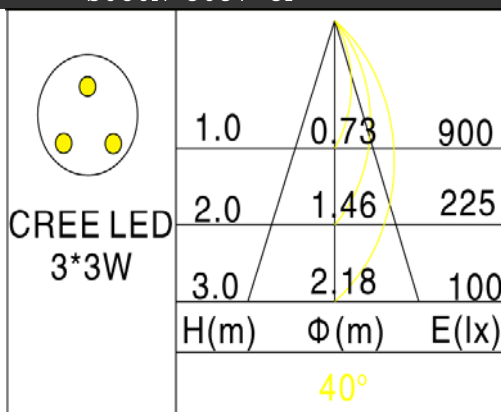

东莞市佳博照明有限公司
 网址: www.jablighting.com
 电话: 0769-8366 8365 传真: 0769-8366 7365
 地址: 东莞市大朗镇富民工业园1园15号 邮编: 523783

S SPOT 射灯

S060N-303V-3F

LED

产品特征

- 采用CREE芯片, 光效100lm/W, 光衰低于70%平均寿命50000小时。
- 专业铝材散热器设计, 达到芯片设计设计要求温度, 保证产品使用寿命。
- 侧悬式设计的投射灯。
- 灯具防眩设计。
- 可装配总厚6mm的控光配件。
- 可装配可垂直方向90°转动, 水平方向转动355°顺利调节。
- 光源位置固定, 确保投射方向准确。
- 专业配光设计。
- 根据光源功率负载要求, 选择驱动器 (1W-350mA 2W-500mA 3W-700mA) 电流, 若需要调光, 选择合适的调光驱动器。

产品参数

- 光源: CREE LED 3*3W
光束角F: 40° 2700K
- 颜色: B-白色
- 防眩角: 25°
- 安装: 轨道
- 包装: 12PCS/箱
- 转动: 灯头垂直方向90°、水平方向355°
- 电器: LED 700mA可调光驱动器
- 主材: 铝材
- 重量: 0.75Kg

附件

	LG-50X3-C	透明玻璃
	LG-50X3-F	柔光玻璃
	LG-50X3-R/G/B/Y	红色/绿色/蓝色/黄色玻璃
	LG-50X3-U	防紫外线玻璃
	LG-50X3-I	防红外线玻璃
	LG-50X3-T	布纹玻璃
	LG-50X3-W	雕塑棱镜
	LF-50X3	蜂巢网