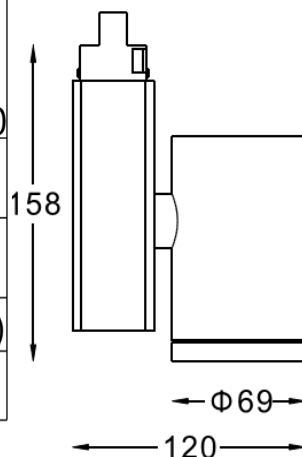

东莞市佳博照明有限公司
网址: www.jablighting.com
电话: 0769-8366 8365 传真: 0769-8366 7365
地址: 东莞市大朗镇富民工业园1园15号 邮编: 523783

S SPOT LED 射灯

S060N-303V-3N

LED

产品特征

- 采用CREE芯片, 光效100lm/W, 光衰低于70%平均寿命50000小时。
- 专业铝材散热器设计, 达到芯片设计设计要求温度, 保证产品使用寿命。
- 侧悬式设计的投射灯。
- 灯具防眩设计。
- 可装配总厚6mm的控光配件。
- 可装配可垂直方向90° 转动, 水平方向转动355° 顺利调节。
- 光源位置固定, 确保投射方向准确。
- 专业配光设计。
- 根据光源功率负载要求, 选择驱动器 (1W-350mA 2W-500mA 3W-700mA) 电流, 若需要调光, 选择合适的调光驱动器。

产品参数

- 光源: CREE LED 3*3W
  光束角N: 25° 2700K
- 颜色: B-白色
- 防眩角: 25°
- 安装: 轨道
- 包装: 12PCS/箱
- 转动: 灯头垂直方向90°、水平方向355°
- 电器: LED 700mA可调光驱动器
- 主材: 铝材
- 灯数量: 1个
- 重量: 0.75Kg

附件

	LG-50X3-C	透明玻璃
	LG-50X3-F	柔光玻璃
	LG-50X3-R/G/B/Y	红色/绿色/蓝色/黄色玻璃
	LG-50X3-U	防紫外线玻璃
	LG-50X3-I	防红外线玻璃
	LG-50X3-T	布纹玻璃
	LG-50X3-W	雕塑棱镜
	LF-50X3	蜂窝巢