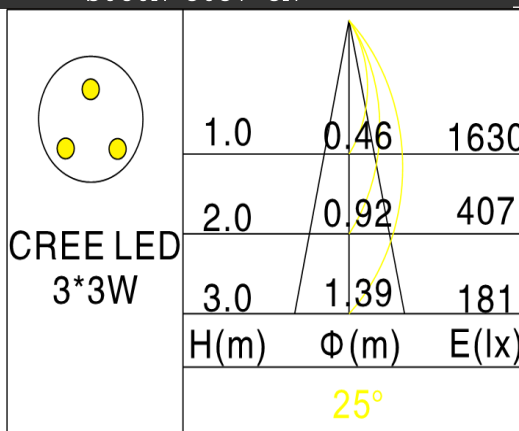

东莞市佳博照明有限公司
网址: www.jablighting.com
电话: 0769-8366 8365 传真: 0769-8366 7365
地址: 东莞市大朗镇富民工业园1园15号 邮编: 523783

S SPOT LED 射灯

S060N-303V-3N

LED

产品特征

- 采用CREE芯片, 光效100lm/W, 光衰低于70%平均寿命50000小时。
- 专业铝材散热器设计, 达到芯片设计设计要求温度, 保证产品使用寿命。
- 侧悬式设计的投射灯。
- 灯具防眩设计。
- 可装配总厚6mm的控光配件。
- 可装配可垂直方向90° 转动, 水平方向转动355° 顺利调节。
- 光源位置固定, 确保投射方向准确。
- 专业配光设计。
- 根据光源功率负载要求, 选择驱动器 (1W-350mA 2W-500mA 3W-700mA) 电流, 若需要调光, 选择合适的调光驱动器。

产品参数

- 光源: CREE LED 3*3W
  光束角N: 25° 2700K
- 颜色: B-白色
- 防眩角: 25°
- 安装: 轨道
- 包装: 12PCS/箱
- 转动: 灯头垂直方向90°、水平方向355°
- 电器: LED 700mA可调光驱动器
- 主材: 铝材
- 灯数量: 1个
- 重量: 0.75Kg

附件

	LG-50X3-C	透明玻璃
	LG-50X3-F	柔光玻璃
	LG-50X3-R/G/B/Y	红色/绿色/蓝色/黄色玻璃
	LG-50X3-U	防紫外线玻璃
	LG-50X3-I	防红外线玻璃
	LG-50X3-T	布纹玻璃
	LG-50X3-W	雕塑棱镜
	LF-50X3	蜂窝巢