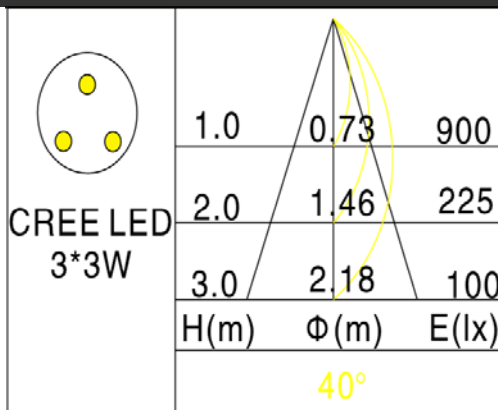

东莞市佳博照明有限公司
 网址: www.jablighting.com
 电话: 0769-8366 8365 传真: 0769-8366 7365
 地址: 东莞市大朗镇富民工业园1园15号 邮编: 523783

S SPOT 射灯

S060N-303V-4F

LED

产品特征

- 采用CREE芯片, 光效100lm/W, 光衰低于70%平均寿命50000小时。
- 专业铝材散热器设计, 达到芯片设计设计要求温度, 保证产品使用寿命。
- 侧悬式设计的投射灯。
- 灯具防眩设计。
- 可装配总厚6mm的控光配件。
- 可装配可垂直方向90°转动, 水平方向转动355°顺利调节。
- 光源位置固定, 确保投射方向准确。
- 专业配光设计。
- 根据光源功率负载要求, 选择驱动器 (1W-350mA 2W-500mA 3W-700mA) 电流, 若需要调光, 选择合适的调光驱动器。

产品参数

- 光源: CREE LED 3*3W
光束角F: 40° 4000K
- 颜色: B-白色
- 防眩角: 25°
- 安装: 轨道
- 包装: 12PCS/箱
- 转动: 灯头垂直方向90°、水平方向355°
- 电器: LED 700mA可调光驱动器
- 主材: 铝材
- 重量: 0.75Kg

附件

	LG-50X3-C	透明玻璃
	LG-50X3-F	柔光玻璃
	LG-50X3-R/G/B/Y	红色/绿色/蓝色/黄色玻璃
	LG-50X3-U	防紫外线玻璃
	LG-50X3-I	防红外线玻璃
	LG-50X3-T	布纹玻璃
	LG-50X3-W	雕塑棱镜
	LF-50X3	蜂网巢