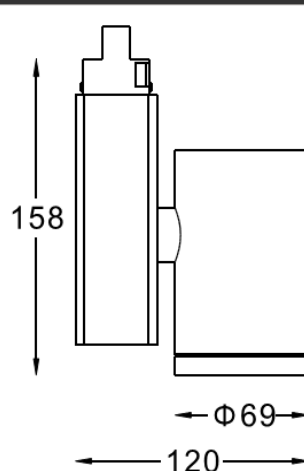

东莞市佳博照明有限公司
 网址: www.jablighting.com
 电话: 0769-8366 8365 传真: 0769-8366 7365
 地址: 东莞市大朗镇富民工业园1园15号 邮编: 523783

S SPOT 射灯

S060N-303V-4F

LED

产品特征

- 采用CREE芯片, 光效100lm/W, 光衰低于70%平均寿命50000小时。
- 专业铝材散热器设计, 达到芯片设计设计要求温度, 保证产品使用寿命。
- 侧悬式设计的投射灯。
- 灯具防眩设计。
- 可装配总厚6mm的控光配件。
- 可装配可垂直方向90°转动, 水平方向转动355°顺利调节。
- 光源位置固定, 确保投射方向准确。
- 专业配光设计。
- 根据光源功率负载要求, 选择驱动器 (1W-350mA 2W-500mA 3W-700mA) 电流, 若需要调光, 选择合适的调光驱动器。

产品参数

- 光源: CREE LED 3*3W
光束角F: 40° 4000K
- 颜色: B-白色
- 防眩角: 25°
- 安装: 轨道
- 包装: 12PCS/箱
- 转动: 灯头垂直方向90°、水平方向355°
- 电器: LED 700mA可调光驱动器
- 主材: 铝材
- 重量: 0.75Kg

附件

	LG-50X3-C	透明玻璃
	LG-50X3-F	柔光玻璃
	LG-50X3-R/G/B/Y	红色/绿色/蓝色/黄色玻璃
	LG-50X3-U	防紫外线玻璃
	LG-50X3-I	防红外线玻璃
	LG-50X3-T	布纹玻璃
	LG-50X3-W	雕塑棱镜
	LF-50X3	蜂网巢