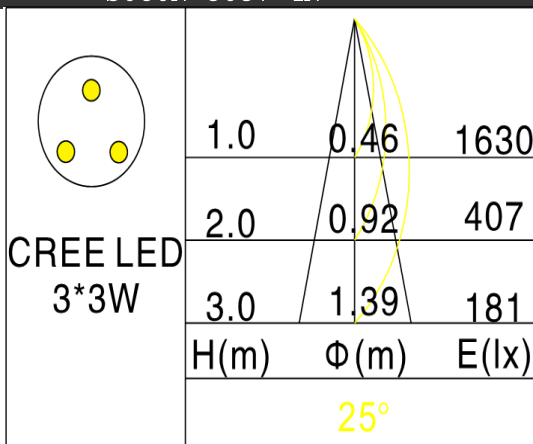

东莞市佳博照明有限公司
 网址: www.jablighting.com
 电话: 0769-8366 8365 传真: 0769-8366 7365
 地址: 东莞市大朗镇富民工业园1园15号 邮编: 523783

S SPOT 射灯

S060N-303V-4N

LED

产品特征

- 采用CREE芯片, 光效100lm/W, 光衰低于70%平均寿命50000小时。
- 专业铝材散热器设计, 达到芯片设计设计要求温度, 保证产品使用寿命。
- 侧悬式设计的投射灯。
- 灯具防眩设计。
- 可装配总厚6mm的控光配件。
- 可装配可垂直方向90° 转动, 水平方向转动355° 顺利调节。
- 光源位置固定, 确保投射方向准确。
- 专业配光设计。
- 根据光源功率负载要求, 选择驱动器 (1W-350mA 2W-500mA 3W-700mA) 电流, 若需要调光, 选择合适的调光驱动器。

产品参数

- 光源: CREE LED 3*3W
光束角N: 25° 4000K
- 颜色: B-白色
- 防眩角: 25°
- 安装: 轨道
- 包装: 12PCS/箱
- 转动: 灯头垂直方向90°、水平方向355°
- 电器: LED 700mA可调光驱动器
- 主材: 铝材
- 重量: 0.75Kg

附件

	LG-50X3-C	透明玻璃
	LG-50X3-F	柔光玻璃
	LG-50X3-R/G/B/Y	红色/绿色/蓝色/黄色玻璃
	LG-50X3-U	防紫外线玻璃
	LG-50X3-I	防红外线玻璃
	LG-50X3-T	布纹玻璃
	LG-50X3-W	雕塑棱镜
	LF-50X3	蜂网巢