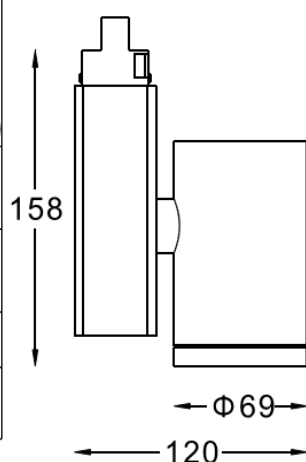

东莞市佳博照明有限公司
 网址: www.jablighting.com
 电话: 0769-8366 8365 传真: 0769-8366 7365
 地址: 东莞市大朗镇富民工业园1园15号 邮编: 523783

S SPOT 射灯

S060N-303V-4N

LED

产品特征

- 采用CREE芯片, 光效100lm/W, 光衰低于70%平均寿命50000小时。
- 专业铝材散热器设计, 达到芯片设计设计要求温度, 保证产品使用寿命。
- 侧悬式设计的投射灯。
- 灯具防眩设计。
- 可装配总厚6mm的控光配件。
- 可装配可垂直方向90° 转动, 水平方向转动355° 顺利调节。
- 光源位置固定, 确保投射方向准确。
- 专业配光设计。
- 根据光源功率负载要求, 选择驱动器 (1W-350mA 2W-500mA 3W-700mA) 电流, 若需要调光, 选择合适的调光驱动器。

产品参数

- 光源: CREE LED 3*3W
光束角N: 25° 4000K
- 颜色: B-白色
- 防眩角: 25°
- 安装: 轨道
- 包装: 12PCS/箱
- 转动: 灯头垂直方向90°、水平方向355°
- 电器: LED 700mA可调光驱动器
- 主材: 铝材
- 重量: 0.75Kg

附件

	LG-50X3-C	透明玻璃
	LG-50X3-F	柔光玻璃
	LG-50X3-R/G/B/Y	红色/绿色/蓝色/黄色玻璃
	LG-50X3-U	防紫外线玻璃
	LG-50X3-I	防红外线玻璃
	LG-50X3-T	布纹玻璃
	LG-50X3-W	雕塑棱镜
	LF-50X3	蜂网巢