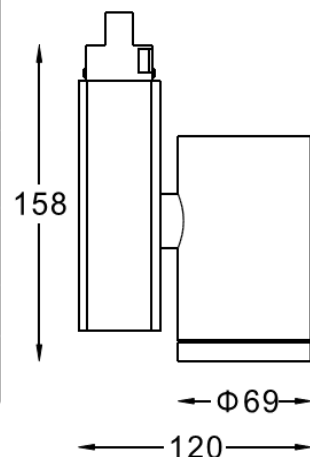

## LED

CREE LED 3*3W	1.0	0.28	2440
	2.0	0.56	610
	3.0	0.84	271
	H(m)	Φ(m)	E(lx)
	15°		

## 产品参数

- 光源: CREE LED 3\*3W  
光束角S: 15° 4000K
- 颜色: B-白色
- 防眩角: 25°
- 安装: 轨道
- 包装: 12PCS/箱
- 转动: 灯头垂直方向90°、水平方向355°
- 电器: LED 700mA可调光驱动器
- 主材: 铝材
- 重量: 0.75Kg