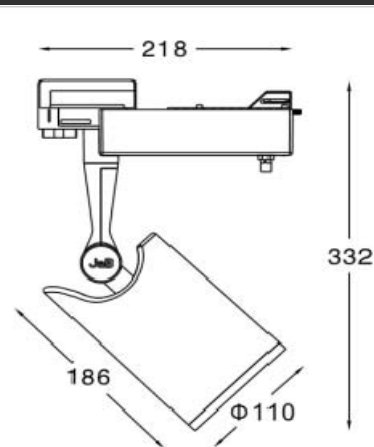

产品特点

- 专业用于博物馆、美术馆、科技馆展陈照明，增加控光、滤光、防眩配件，让照明更加环保，精准和舒适。
- 转动方便实用，灯体可垂直方向90° 无极转动，水平方向转动365° 无极调节，可单手操作并能任意位置定位不下垂。
- 整体时尚外观造型，隐藏便面螺纹设计，结构新颖。
- 灯具采用整体无漏光设计，并且可形成灯体内部对流散热。
- 整体铝合金压铸材料，重量轻，而且散热优异。
- 专业的反射罩配光设计，实现精准照明参数要求。
- 光源在灯具中的位置参考居中定位设计，确保投射方向。
- 多附件设计，满足不同照明质量需求，可装配总厚为12mm的控光配件，并可自由搭配。
- 前框与灯体为弹片结构连接，拨下即可轻易实现更换附件和光源。
- 此产品带调光功能，包涵单灯调光和系统调光，满足博物馆等个性化照明需求。

产品参数

- 光源: CREE LED 6*3W
光束角S: 15° 2700K
- 颜色: H-黑色
- 防眩角: 40°
- 安装: 轨道
- 包装: 6PCS/箱
- 转动: 灯体垂直方向90°、水平方向365°
- 电器: LED 700mA可调光驱动器
- 主材: 铝合金
- 重量: 0.92Kg
- 附件: 带单灯调光旋钮

附件

	LG-85X3-F
	LG-85X3-R/G/B/Y
	LG-85X3-U
	LG-85X3-I
	LG-85X3-T
	LG-85X3-W
	LF-104X3
	L4-85-H