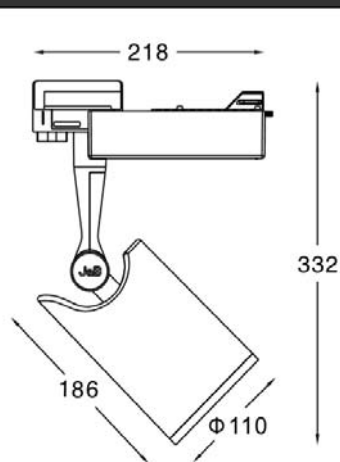

## LED

 <b>CREE LED</b> <b>6*3W</b>	1.0	0.35	2660
	2.0	0.70	665
	3.0	1.05	295
	H(m)	Φ(m)	E(lx)
	<b>15°</b>		

## 产品特征

- 专业用于博物馆、美术馆、科技馆展陈照明，增加控光、滤光、防眩配件，让照明更加环保，精准和舒适。
- 转动方便实用，灯体可垂直方向90° 无极转动，水平方向转动365° 无极调节，可单手操作并能任意位置定位不下垂。
- 整体时尚外观造型，隐藏便面螺纹设计，结构新颖。
- 灯具采用整体无漏光设计，并且可形成灯体内部对流散热。
- 整体铝合金压铸材料，重量轻，而且散热优异。
- 专业的反射罩配光设计，实现精准照明参数要求。
- 光源在灯具中的位置参考居中定位设计，确保投射方向。
- 多附件设计，满足不同照明质量需求，可装配总厚为12mm的控光配件，并可自由搭配。
- 前框与灯体为弹片结构连接，拔下即可轻易实现更换附件和光源。

## 产品参数

- 光源: CREE LED 6\*3W  
光束角S: 15° 2700K
- 颜色: H-黑色
- 防眩角: 40°
- 安装: 轨道
- 包装: 6PCS/箱
- 转动: 灯体垂直方向90°、水平方向365°
- 电器: LED 700mA驱动器
- 主材: 铝合金
- 重量: 0.92Kg