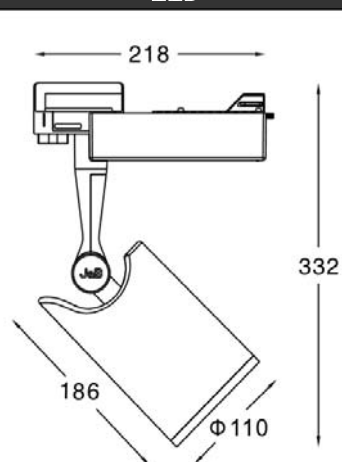

## LED

 <b>CREE LED</b> <b>6*3W</b>	1.0	0.49	1288
	2.0	0.98	322
	3.0	1.47	143
	H(m)	Φ(m)	E(lx)
	<b>25°</b>		

## 产品特点

- 专业用于博物馆、美术馆、科技馆展陈照明，增加控光、滤光、防眩配件，让照明更加环保，精准和舒适。
- 转动方便实用，灯体可垂直方向90° 无极转动，水平方向转动365° 无极调节，可单手操作并能任意位置定位不下垂。
- 整体时尚外观造型，隐藏便面螺纹设计，结构新颖。
- 灯具采用整体无漏光设计，并且可形成灯体内部对流散热。
- 整体铝合金压铸材料，重量轻，而且散热优异。
- 专业的反射罩配光设计，实现精准照明参数要求。
- 光源在灯具中的位置参考居中定位设计，确保投射方向。
- 多附件设计，满足不同照明质量需求，可装配总厚为12mm的控光配件，并可自由搭配。
- 前框与灯体为弹片结构连接，拨下即可轻易实现更换附件和光源。

## 产品参数

- 光源: CREE LED 6\*3W  
光束角S: 15° 4000K
- 颜色: H-黑色
- 防眩角: 40°
- 安装: 轨道
- 包装: 6PCS/箱
- 转动: 灯体垂直方向90°、水平方向365°
- 电器: LED 700mA驱动器
- 主材: 铝合金
- 重量: 0.92Kg