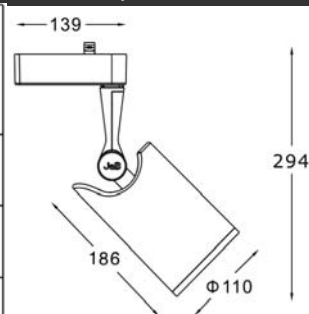

## 产品特征

- 专业用于博物馆、美术馆、科技馆展陈照明，增加控光、滤光、防眩配件，让照明更加环保，精准和舒适。
- 转动方便实用，灯体可垂直方向90° 无极转动，水平方向转动365° 无极调节，可单手操作并能任意位置定位不下垂。
- 整体时尚外观造型，隐藏便面螺纹设计，结构新颖。
- 灯具采用整体无漏光设计，并且可形成灯体内部对流散热。
- 整体铝合金压铸材料，重量轻，而且散热优异。
- 专业的反射罩配光设计，实现精准照明参数要求。
- 光源在灯具中的位置参考居中定位设计，确保投射方向。
- 多附件设计，满足不同照明质量需求，可装配总厚为12mm的控光配件，并可自由搭配。
- 前框与灯体为弹片结构连接，拔下即可轻易实现更换附件和光源。
- 此产品带调光功能，包涵单灯调光和系统调光，满足博物馆等个性化照明需求。
- LED指示灯，显示电器处于正常工作状态。

## 产品参数

- 光源: QT12 75W  
光束角N:21°
- 颜色: H-黑色
- 防眩角: 60°
- 安装: 轨道
- 包装: 6PCS/箱
- 转动: 灯体垂直方向90°、水平方向365°
- 电器: 电子变压器
- 主材: 铝合金
- 重量: 0.74Kg