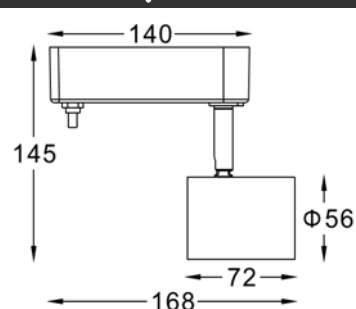

## QT12

QT12 75W	1.0	0.38	2550
	2.0	0.76	638
	3.0	1.14	284
	H(m)	∅ (m)	E(lx)
	8°		

## 产品参数

- 光源: QT12 75W  
光束角S:8°
- 颜色: H-黑色
- 防眩角: 10°
- 安装: 轨道
- 包装: 16PCS/箱
- 转动: 灯头垂直方向90°、水平方向355°
- 电器: 可调光电子变压器
- 主材: 铝材
- 附件: 带单灯调光旋钮
- 重量: 0.68Kg