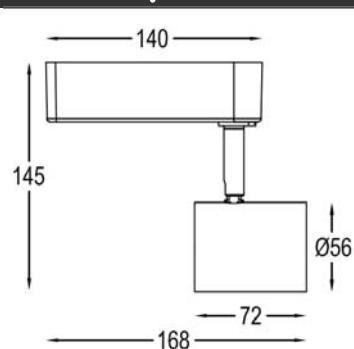

产品特征

- 铝合金灯身散热优异。
- 万向头调节投射角度上下90° 方便, 可安装于可燃物表面。
- 水平方向355° 顺利调节。
- 光源位置固定, 确保投射方向准确。
- 带电子电器, 可直接吸顶安装或者安装在常压轨道上。
- 无漏光设计。
- 低压卤素灯可带调光功能, 包含单灯调光和系统调光, 满足博物馆等个性化照度调节需要。
- 可装配总厚度为3mm的控光配件。

产品参数

- 光源: QT12 75W
光束角S:8°
- 颜色: H-黑色
- 防眩角: 10°
- 安装: 轨道
- 包装: 16PCS/箱
- 转动: 灯头垂直方向90°、水平方向355°
- 电器: 电子变压器
- 主材: 铝材
- 重量: 0.66Kg