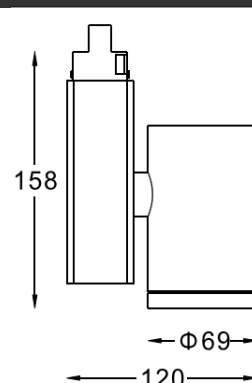

东莞市佳博照明有限公司
 网址: www.jablighting.com
 电话: 0769-8366 8365 传真: 0769-8366 7365
 地址: 东莞市大朗镇富民工业园1园15号 邮编: 523783

S SPOT 射灯

T003M-75E

MR16

产品特征

- 侧悬式设计的投射灯。
- 灯具防眩设计。
- 可装配总厚6mm的控光配件。
- 可装配可垂直方向90° 转动, 水平方向转动355° 顺利调节。
- 光源位置固定, 确保投射方向准确。
- 带电子电器, 可直接吸顶安装或者安装在轨道上。
- 专业配光设计。
- 低压卤素灯可带调光功能, 包含单灯调光和回路调光功能, 满足博物馆等个性化照度调节需要。

产品参数

- 光源: MR16 75W
光束角: 24°
- 颜色: B-白色
- 防眩角: 25°
- 安装: 轨道
- 包装: 12PCS/箱
- 转动: 灯头垂直方向90°、水平方向355°
- 电器: 电子变压器
- 主材: 铝合金
- 重量: 0.55Kg

附件

	LG-50X3-C	透明玻璃
	LG-50X3-F	柔光玻璃
	LG-50X3-R/G/B/Y	红色/绿色/蓝色/黄色玻璃
	LG-50X3-U	防紫外线玻璃
	LG-50X3-I	防红外线玻璃
	LG-50X3-T	布纹玻璃
	LG-50X3-W	雕塑棱镜
	LF-50X3	蜂网巢