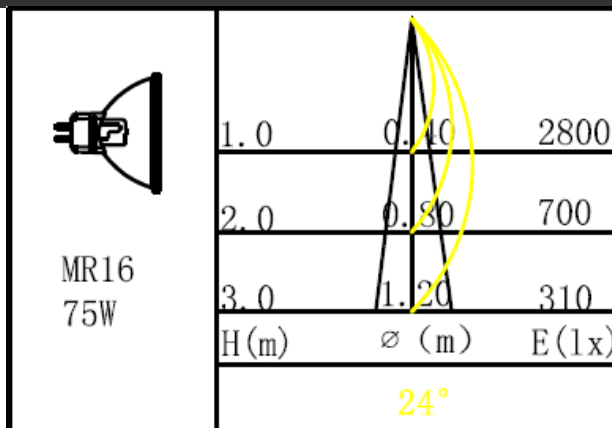

东莞市佳博照明有限公司
 网址: www.jablighting.com
 电话: 0769-8366 8365 传真: 0769-8366 7365
 地址: 东莞市大朗镇富民工业园1园15号 邮编: 523783

S SPOT 射灯

T003M-75E

MR16

产品特征

- 侧悬式设计的投射灯。
- 灯具防眩设计。
- 可装配总厚6mm的控光配件。
- 可装配可垂直方向90° 转动, 水平方向转动355° 顺利调节。
- 光源位置固定, 确保投射方向准确。
- 带电子电器, 可直接吸顶安装或者安装在轨道上。
- 专业配光设计。
- 低压卤素灯可带调光功能, 包含单灯调光和回路调光功能, 满足博物馆等个性化照度调节需要。

产品参数

- 光源: MR16 75W
光束角: 24°
- 颜色: B-白色
- 防眩角: 25°
- 安装: 轨道
- 包装: 12PCS/箱
- 转动: 灯头垂直方向90°、水平方向355°
- 电器: 电子变压器
- 主材: 铝合金
- 重量: 0.55Kg

附件

	LG-50X3-C	透明玻璃
	LG-50X3-F	柔光玻璃
	LG-50X3-R/G/B/Y	红色/绿色/蓝色/黄色玻璃
	LG-50X3-U	防紫外线玻璃
	LG-50X3-I	防红外线玻璃
	LG-50X3-T	布纹玻璃
	LG-50X3-W	雕塑棱镜
	LF-50X3	蜂网巢