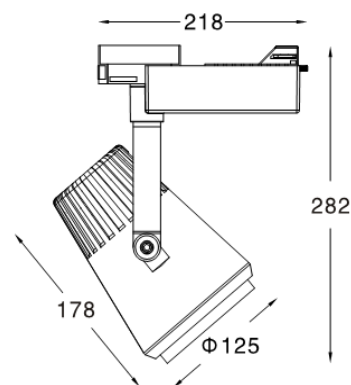

## LED

 LED AR111 28W	1.0	0.47	4624
	2.0	0.94	1156
	3.0	1.41	514
	H(m)	Φ(m)	E(lx)
	24°		

## 产品特点

- 此系列灯具广泛用于: 美术馆、高档品牌专卖店、酒店、高档会所。
- 灯体整体压铸成形外观新颖时尚大方, 采用无漏光设计, 质感强。
- 铝合金压铸材料重量轻, 而且散热优异。
- 可水平转动355°, 垂直方向90° 调节, 能任意位置定位, 更好地保证精密准确投射角度。
- 前框与灯体螺纹结构连接, 拆下可更换光源。
- 可装配总厚度9mm的配件。

## 产品参数

- 光源: LED AR111 28W  
光束角: 24°
- 颜色: H-黑色
- 防眩角: 40°
- 安装: 轨道
- 包装: 6PCS/箱
- 转动: 灯头垂直方向90°、水平方向355°
- 电器: LED 700mA 35W驱动器
- 主材: 铝合金
- 重量: 1.4Kg