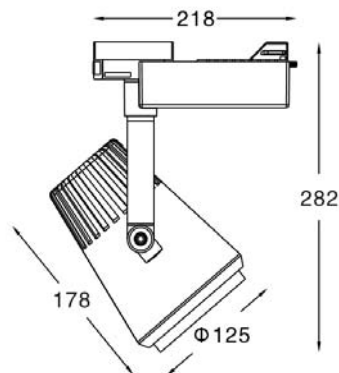

## 产品特征

- 此系列灯具广泛用于: 美术馆、高档品牌专卖店、酒店、高档会所。
- 灯体整体压铸成形外观新颖时尚大方, 采用无漏光设计, 质感强。
- 铝合金压铸材料重量轻, 而且散热优异。
- 可水平转动355°, 垂直方向90° 调节, 能任意位置定位, 更好地保证精密准确投射角度。
- 前框与灯体螺纹结构连接, 拆下可更换光源。
- 可装配总厚度9mm的配件。

## 产品参数

- 光源: CDMT 35W  
光束角F: 45°
- 颜色: H-黑色
- 防眩角: 50°
- 安装: 轨道
- 包装: 6PCS/箱
- 转动: 灯头垂直方向90°、水平方向355°
- 电器: HID电子整流器
- 主材: 铝合金
- 净重: 1.92Kg