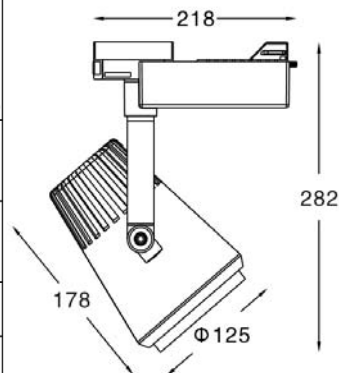

产品特征

- 此系列灯具广泛用于: 美术馆、高档品牌专卖店、酒店、高档会所。
- 灯体整体压铸成形外观新颖时尚大方, 采用无漏光设计, 质感强。
- 铝合金压铸材料重量轻, 而且散热优异。
- 可水平转动355°, 垂直方向90° 调节, 能任意位置定位, 更好地保证精密准确投射角度。
- 前框与灯体螺纹结构连接, 拆下可更换光源。
- 可装配总厚度9mm的配件。

产品参数

- 光源: CDMT 70W
光束角F: 45°
- 颜色: H-黑色
- 防眩角: 50°
- 安装: 轨道
- 包装: 6PCS/箱
- 转动: 灯头垂直方向90°、水平方向355°
- 电器: HID电子整流器
- 主材: 铝合金
- 净重: 1.92Kg