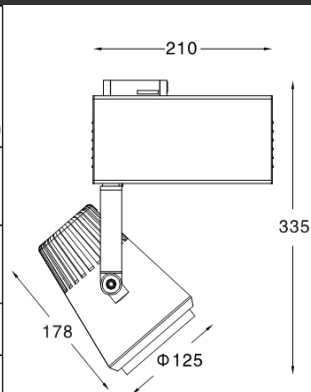

## 产品特点

- 此系列灯具广泛用于: 美术馆、高档品牌专卖店、酒店、高档会所。
- 灯体整体压铸成形外观新颖时尚大方, 采用无漏光设计, 质感强。
- 铝合金压铸材料重量轻, 而且散热优异。
- 可水平转动355°, 垂直方向90° 调节, 能任意位置定位, 更好地保证精密准确投射角度。
- 前框与灯体螺纹结构连接, 拆下可更换光源。
- 可装配总厚度9mm的配件。