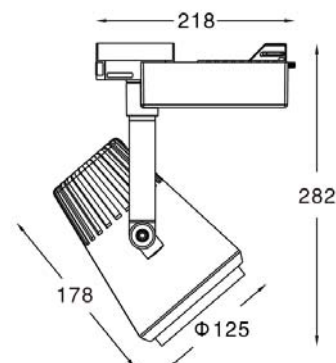

产品特征

- 此系列灯具广泛用于: 美术馆、高档品牌专卖店、酒店、高档会所。
- 灯体整体压铸成形外观新颖时尚大方, 采用无漏光设计, 质感强。
- 铝合金压铸材料重量轻, 而且散热优异。
- 可水平转动355°, 垂直方向90°调节, 能任意位置定位, 更好地保证精密准确投射角度。
- 前框与灯体螺纹结构连接, 拆下可更换光源。
- 可装配总厚度9mm的配件。

产品参数

- 光源: CDMT 35W
光束角S:15°
- 颜色: H-黑色
- 防眩角: 50°
- 安装: 轨道
- 包装: 6PCS/箱
- 转动: 灯头垂直方向90°、水平方向355°
- 电器: HID电子整流器
- 主材: 铝合金
- 净重: 1.92Kg