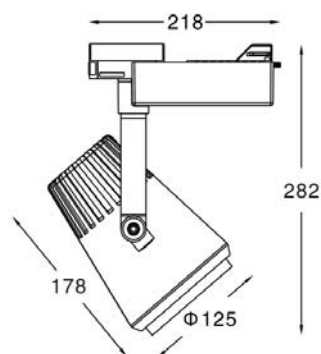

产品特征

- 此系列灯具广泛用于: 美术馆、高档品牌专卖店、酒店、高档会所。
- 灯体整体压铸成形外观新颖时尚大方, 采用无漏光设计, 质感强。
- 铝合金压铸材料重量轻, 而且散热优异。
- 可水平转动355°, 垂直方向90°调节, 能任意位置定位, 更好地保证精密准确投射角度。
- 前框与灯体螺纹结构连接, 拆下可更换光源。
- 可装配总厚度9mm的配件。

产品参数

- 光源: CDMT 70W
光束角S: 15°
- 颜色: H-黑色
- 防眩角: 50°
- 安装: 轨道
- 包装: 6PCS/箱
- 转动: 灯头垂直方向90°、水平方向355°
- 电器: HID电子整流器
- 主材: 铝合金
- 净重: 1.92Kg