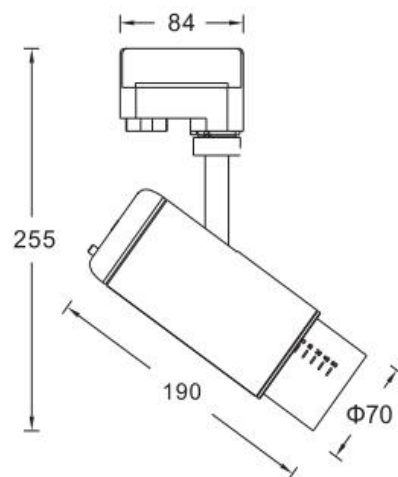

东莞市佳博照明有限公司
 网址: www.jablighting.com
 电话: 0769-8366 8365 传真: 0769-8366 7365
 地址: 东莞市寮步镇松湖智谷D2栋11层 邮编: 523400

P SPOT LED 变焦射灯

T016N-20D-V

LED 20W

LED COB 20W	1.0	0.24	5840	LED COB 20W	1.0	0.39	3940	
	2.0	0.48	1460		2.0	1.17	985	
	3.0	0.72	649		3.0	1.95	438	
	H(m)		Φ(m)	E(lx)	H(m)		Φ(m)	E(lx)
	10°				25°			
	20V5				20V6			
LED COB 20W	1.0	0.65	2750	LED COB 20W	1.0	0.8	1430	
	2.0	2.07	687		2.0	1.60	356	
	3.0	3.45	305		3.0	2.40	159	
	H(m)		Φ(m)	E(lx)	H(m)		Φ(m)	E(lx)
	40°				60°			
	20V7				20V8			

产品参数

- 光源: CITIZEN LED COB 20W Ra>95 3000K/4000K
- 光束角: 10°-60°
- 颜色: H-黑色/B-白色
- 转动: 灯体垂直方向90°、水平方向355°
- 防眩角: 40°
- 电器: LED 调光驱动器
- 安装: T-四线轨道
- 主材: 铝合金

附件

	LF-30X3、53X3	蜂窝网
	LG-30X3、53X4-W	雕塑棱镜
	LG-30X3、53X3-T	布纹玻璃
	L4-53	遮光扇叶