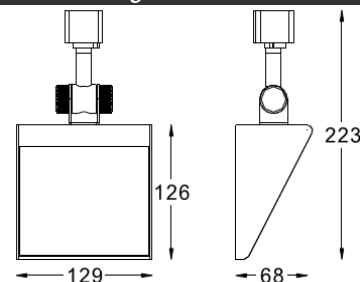

## J WASH 洗墙射灯

T019J-100-03

J78

		J78 100W	
H(m)	d(m)	E(lx)	X*Y(m)
3.0	1.0	140	2.21*1.08
3.6	1.2	68	3.17*1.28

### 产品参数

- 光源: J78 100W
- 重量: 0.76Kg
- 颜色: B-白色
- 附件: 透明玻璃
- 安装: 轨道
- 包装: 9PCS/箱
- 主材: 铝材