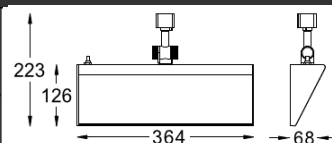

产品特征

- 专业反射罩设计, 合适的安装尺寸照度均匀性超过0.8。
- 不用工具手工调节角度方便, 安装更加灵活。
- 包含轨道安装洗墙、天花表面安装洗墙、墙壁安装洗天花三种安装方式。
- 专利结构面盖固定设计, 无螺丝固定面盖外观更加美观。
- 玻璃或亚克力面盖, 在防眩光的同时出光更加均匀。一字螺丝批轻易取出面盖, 方便更换光源。
- 灯具无漏光设计。
- 铝材料, 重量轻, 而且散热优异。
- 带电子电器, 表面安装或者安装于常压轨道上。
- 进口亚克力面盖, 透光率大于92%。

产品参数

- 光源: PLL 24W
- 主材: 铝材
- 电器: 可调光电子整流器
- 重量: 1.59Kg
- 颜色: H-黑色
- 附件: 进口高光效亚克力, 单灯调光旋钮
- 安装: 轨道
- 包装: 8PCS/箱

附件

无