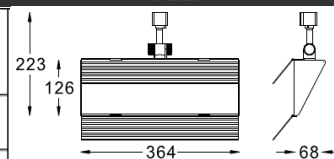

产品特征

- 专业反射罩设计, 合适的安装尺寸照度均匀性超过0.8.
- 不用工具手工调节角度方便, 安装更加灵活.
- 包含轨道安装洗墙、天花表面安装洗墙、墙壁安装洗天花三种安装方式.
- 专利结构面盖固定设计, 无螺丝固定面盖外观更加美观.
- 玻璃或亚克力面盖, 在防眩光的同时出光更加均匀. 一字螺丝批轻易取出面盖, 方便更换光源.
- 灯具无漏光设计.
- 铝材料, 重量轻, 而且散热优异.
- 带电子电器, 表面安装或者安装于常压轨道上.
- 进口亚克力面盖, 透光率大于92%.
- 019系列均可增加1-2片遮光扇叶.

产品参数

- 光源: PLL 24W
- 电器: 可调光电子整流器
- 颜色: B-白色
- 附件: 带单灯调光旋钮, 两片遮光扇叶
- 安装: 轨道
- 包装: 8PCS/箱
- 主材: 铝材
- 重量: 1.75Kg

附件

无