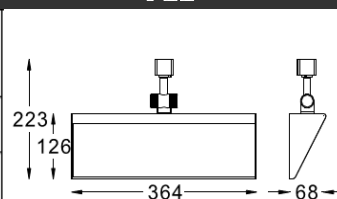

## J WASH 洗墙射灯

T019L-24E-05

PLL

		PLL 24W		
H(m)	d(m)	E(lx)	X*Y(m)	
3.0	1.0	165	2.00*1.10	
3.6	1.2	78	2.84*1.40	