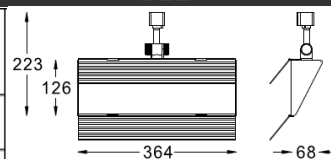

| | | PLL 24W | | |
|------|------|---------|-----------|--|
| H(m) | d(m) | E(lx) | X*Y(m) | |
| 3.0 | 1.0 | 165 | 2.00*1.10 | |
| 3.6 | 1.2 | 78 | 2.84*1.40 | |

产品特点

- 专业反射罩设计, 合适的安装尺寸照度均匀性超过0.8.
- 不用工具手工调节角度方便, 安装更加灵活.
- 包含轨道安装洗墙、天花表面安装洗墙、墙壁安装洗天花三种安装方式.
- 专利结构面盖固定设计, 无螺丝固定面盖外观更加美观.
- 玻璃或亚克力面盖, 在防眩光的同时出光更加均匀. 一字螺丝批轻易取出面盖, 方便更换光源.
- 灯具无漏光设计.
- 铝材料, 重量轻, 而且散热优异.
- 带电子电器, 表面安装或者安装于常压轨道上.
- 进口亚克力面盖, 透光率大于92%.
- 019系列均可增加1-2片遮光扇叶.

产品参数

- 光源: PLL 24W
- 电器: 电子整流器
- 颜色: B-白色
- 附件: 进口高光效亚克力, 两片遮光扇叶
- 安装: 轨道
- 包装: 8PCS/箱
- 主材: 铝材
- 重量: 1.75Kg

附件

无