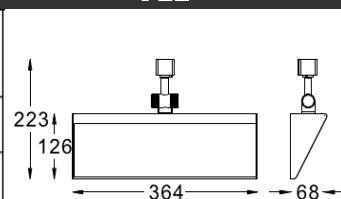

## J WASH 洗墙射灯

T019L-24V-05

PLL

		PLL 24W		
H(m)	d(m)	E(lx)	X*Y(m)	
3.0	1.0	165	2.00*1.10	
3.6	1.2	78	2.84*1.40	

## 产品参数

- 光源: PLL 24W
- 电器: 可调光电子整流器
- 颜色: B-白色
- 附件: 进口高光效亚克力
- 安装: 轨道
- 包装: 8PCS/箱
- 主材: 铝材
- 重量: 1.59Kg