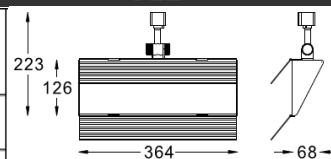

产品特征

- 专业反射罩设计, 合适的安装尺寸照度均匀性超过0.8.
- 不用工具手工调节角度方便, 安装更加灵活.
- 包含轨道安装洗墙、天花表面安装洗墙、墙壁安装洗天花三种安装方式.
- 专利结构面盖固定设计, 无螺丝固定面盖外观更加美观.
- 玻璃或亚克力面盖, 在防眩光的同时出光更加均匀. 一字螺丝批轻易取出面盖, 方便更换光源.
- 灯具无漏光设计.
- 铝材料, 重量轻, 而且散热优异.
- 带电子电器, 表面安装或者安装于常压轨道上.
- 进口亚克力面盖, 透光率大于92%.
- 019系列均可增加1-2片遮光扇叶.

产品参数

- 光源: PLL 24W
- 主材: 铝材
- 电器: 可调光电子整流器
- 重量: 1.77Kg
- 颜色: B-白色
- 附件: 进口高光效亚克力, 两片遮光扇叶
- 安装: 轨道
- 包装: 8PCS/箱

附件

无