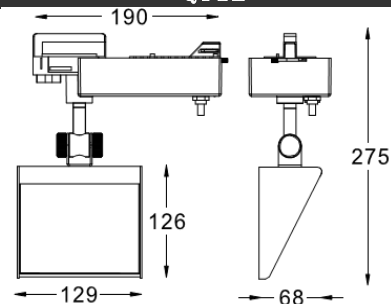

产品特点

- 专业反射罩设计, 合适的安装尺寸照度均匀性超过0.8。
- 不用工具手工调节角度方便, 安装更加灵活。
- 包含轨道安装洗墙、天花表面安装洗墙、墙壁安装洗天花三种安装方式。
- 专利结构面盖固定设计, 无螺丝固定面盖外观更加美观。
- 玻璃或亚克力面盖, 在防眩光的同时出光更加均匀。一字螺丝批轻易取出面盖, 方便更换光源。
- 灯具无漏光设计。
- 铝材料, 重量轻, 而且散热优异。
- 带电子电器, 表面安装或者安装于常压轨道上。
- 进口亚克力面盖, 透光率大于92%。

产品参数

- 光源: QT12 90W
- 电器: 可调光电子变压器
- 颜色: B-白色
- 附件: 柔光玻璃, 带单灯调光旋钮
- 安装: 轨道
- 包装: 9PCS/箱
- 主材: 铝材
- 重量: 1.01Kg

附件

无