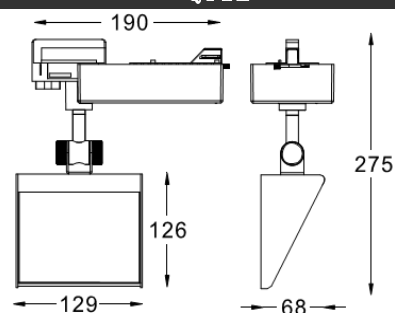

产品特征

- 专业反射罩设计, 合适的安装尺寸照度均匀性超过0.8.
- 不用工具手工调节角度方便, 安装更加灵活.
- 包含轨道安装洗墙、天花表面安装洗墙、墙壁安装洗天花三种安装方式.
- 专利结构面盖固定设计, 无螺丝固定面盖外观更加美观.
- 玻璃或亚克力面盖, 在防眩光的同时出光更加均匀. 一字螺丝批轻易取出面盖, 方便更换光源.
- 灯具无漏光设计.
- 铝材料, 重量轻, 而且散热优异.
- 带电子电器, 表面安装或者安装于常压轨道上.
- 进口亚克力面盖, 透光率大于92%.

产品参数

- 光源: QT12 90W
- 电器: 电子变压器
- 颜色: B-白色
- 附件: 柔光玻璃, LED指示灯
- 安装: 轨道
- 包装: 9PCS/箱
- 主材: 铝材
- 重量: 0.98Kg

附件

无