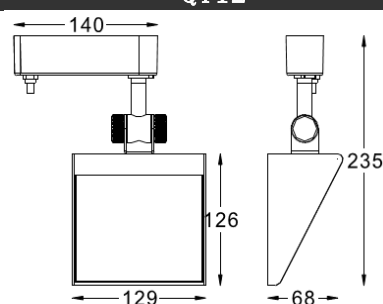

## J WASH 洗墙射灯

T019Q-75D-04

QT12

		QT12 75W		
H(m)	d(m)	E(lx)	X*Y(m)	
3.0	1.0	200	2.11*1.08	
3.6	1.2	98	3.07*1.28	

## 产品参数

- 光源: QT12 75W
- 主材: 铝材
- 电器: 可调光电子变压器
- 重量: 1.01Kg
- 颜色: B-白色
- 附件: 柔光玻璃, 带单灯调光旋钮
- 安装: 轨道
- 包装: 9PCS/箱