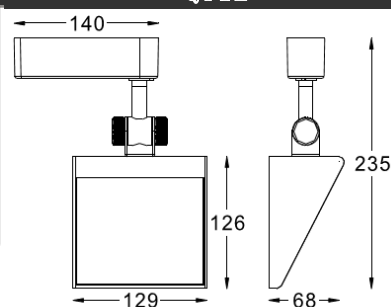

产品特征

- 专业反射罩设计, 合适的安装尺寸照度均匀性超过0.8.
- 不用工具手工调节角度方便, 安装更加灵活。
- 包含轨道安装洗墙、天花表面安装洗墙、墙壁安装洗天花三种安装方式。
- 专利结构面盖固定设计, 无螺丝固定面盖外观更加美观。
- 玻璃或亚克力面盖, 在防眩光的同时出光更加均匀。一字螺丝批轻易取出面盖, 方便更换光源。
- 灯具无漏光设计。
- 铝材料, 重量轻, 而且散热优异。
- 带电子电器, 表面安装或者安装于常压轨道上。
- 进口亚克力面盖, 透光率大于92%。

产品参数

- 光源: QT12 75W
- 电器: 电子变压器
- 颜色: B-白色
- 附件: 柔光玻璃
- 安装: 轨道
- 包装: 9PCS/箱
- 主材: 铝材
- 重量: 0.98Kg

附件

无