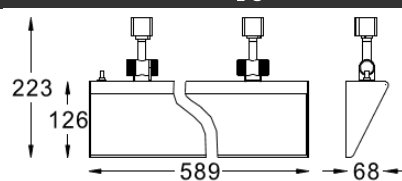

产品特征

- 专业反射罩设计, 合适的安装尺寸照度均匀性超过0.8.
- 不用工具手工调节角度方便, 安装更加灵活。
- 包含轨道安装洗墙、天花表面安装洗墙、墙壁安装洗天花三种安装方式。
- 专利结构面盖固定设计, 无螺丝固定面盖外观更加美观。
- 玻璃或亚克力面盖, 在防眩光的同时出光更加均匀。一字螺丝批轻易取出面盖, 方便更换光源。
- 灯具无漏光设计。
- 铝材料, 重量轻, 而且散热优异。
- 带电子电器, 表面安装或者安装于常压轨道上。
- 进口亚克力面盖, 透光率大于92%。

产品参数

- 光源: T5 14W
- 主材: 铝材
- 电器: 可调光电子整流器
- 重量: 2.23Kg
- 颜色: B-白色
- 附件: 进口高光效亚克力, 单灯调光旋钮
- 安装: 轨道
- 包装: 4PCS/箱

附件

无