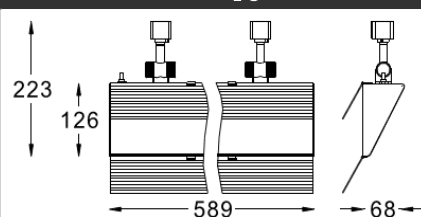

## J WASH 洗墙射灯

T019Y-14D-12

T5

T5 14W			
H(m)	d(m)	E(lx)	X*Y(m)
3.0	1.0	100	2.20*1.10
3.6	1.2	50	3.14*1.40

## 产品参数

- 光源: T5 14W
- 电器: 可调光电子整流器
- 颜色: B-白色
- 附件: 带单灯调光旋钮, 两片遮光扇叶
- 安装: 轨道
- 包装: 4PCS/箱
- 主材: 铝材
- 重量: 2.40Kg