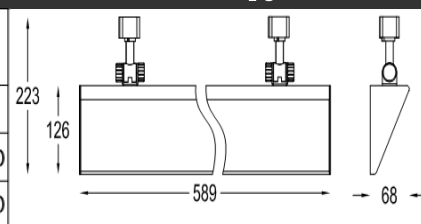

产品特征

- 专业反射罩设计, 合适的安装尺寸照度均匀性超过0.8.
- 不用工具手工调节角度方便, 安装更加灵活。
- 包含轨道安装洗墙、天花表面安装洗墙、墙壁安装洗天花三种安装方式。
- 专利结构面盖固定设计, 无螺丝固定面盖外观更加美观。
- 玻璃或亚克力面盖, 在防眩光的同时出光更加均匀。一字螺丝批轻易取出面盖, 方便更换光源。
- 灯具无漏光设计。
- 铝材料, 重量轻, 而且散热优异。
- 带电子电器, 表面安装或者安装于常压轨道上。
- 进口亚克力面盖, 透光率大于92%。

产品参数

- 光源: T5 14W
- 主材: 铝材
- 电器: 电子整流器
- 重量: 2.20Kg
- 颜色: B-白色
- 附件: 进口高光效亚克力
- 安装: 轨道
- 包装: 4PCS/箱

附件

无