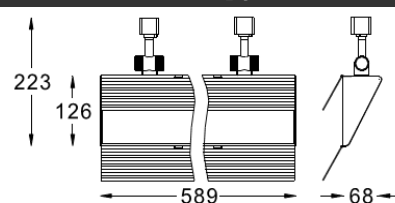

产品特点

- 专业反射罩设计, 合适的安装尺寸照度均匀性超过0.8.
- 不用工具手工调节角度方便, 安装更加灵活.
- 包含轨道安装洗墙、天花表面安装洗墙、墙壁安装洗天花三种安装方式.
- 专利结构面盖固定设计, 无螺丝固定面盖外观更加美观.
- 玻璃或亚克力面盖, 在防眩光的同时出光更加均匀. 一字螺丝批轻易取出面盖, 方便更换光源.
- 灯具无漏光设计.
- 铝材料, 重量轻, 而且散热优异.
- 带电子电器, 表面安装或者安装于常压轨道上.
- 进口亚克力面盖, 透光率大于92%.
- 019系列均可增加1-2片遮光扇叶.

产品参数

- 光源: T5 14W
- 电器: 电子整流器
- 颜色: B-白色
- 附件: 进口高光效亚克力, 带两片遮光扇叶
- 安装: 轨道
- 包装: 4PCS/箱
- 主材: 铝材
- 重量: 2.38Kg

附件

无