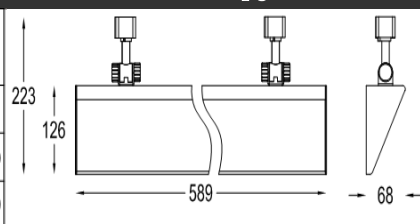

## J WASH 洗墙射灯

T019Y-14V-05

T5

T5 14W			
H(m)	d(m)	E(lx)	X*Y(m)
3.0	1.0	100	2.20*1.10
3.6	1.2	50	3.14*1.40

## 产品参数

- 光源: T5 14W
- 电器: 可调光电子整流器
- 颜色: B-白色
- 附件: 进口高光效亚克力
- 安装: 轨道
- 包装: 4PCS/箱
- 主材: 铝材
- 重量: 2.23Kg