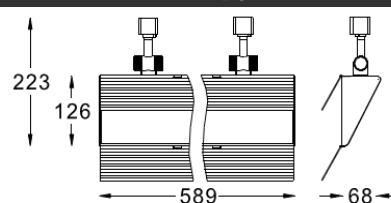

## T5

		T5 14W		
H(m)	d(m)	E(lx)	X*Y(m)	
3.0	1.0	100	2.20*1.10	
3.6	1.2	50	3.14*1.40	

## 产品参数

- 光源: T5 14W
- 主材: 铝材
- 电器: 可调光电子整流器
- 重量: 2.40Kg
- 颜色: B-白色
- 附件: 进口高光效亚克力, 两片遮光扇叶
- 安装: 轨道
- 包装: 4PCS/箱