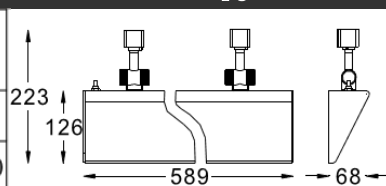

产品特征

- 专业反射罩设计, 合适的安装尺寸照度均匀性超过0.8.
- 不用工具手工调节角度方便, 安装更加灵活.
- 包含轨道安装洗墙、天花表面安装洗墙、墙壁安装洗天花三种安装方式.
- 专利结构面盖固定设计, 无螺丝固定面盖外观更加美观.
- 玻璃或亚克力面盖, 在防眩光的同时出光更加均匀。一字螺丝批轻易取出面盖, 方便更换光源.
- 灯具无漏光设计.
- 铝材料, 重量轻, 而且散热优异.
- 带电子电器, 表面安装或者安装于常压轨道上.
- 进口亚克力面盖, 透光率大于92%.

产品参数

- 光源: T5 24W
- 主材: 铝材
- 电器: 可调光电子整流器
- 重量: 2.31Kg
- 颜色: B-白色
- 附件: 进口高光效亚克力, 单灯调光旋钮
- 安装: 轨道
- 包装: 4PCS/箱

附件

无