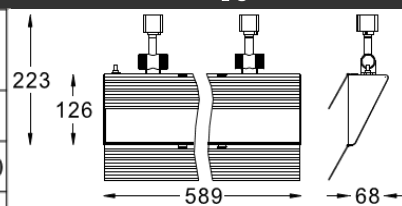

## T5

		T5 24W		
H(m)	d(m)	E(lx)	X*Y(m)	
3.0	1.0	145	2.20*1.10	
3.6	1.2	68	3.14*1.40	

## 产品参数

- 光源: T5 24W
- 主材: 铝材
- 电器: 可调光电子整流器
- 重量: 2.47Kg
- 颜色: B-白色
- 附件: 带单灯调光旋钮, 两片遮光扇叶
- 安装: 轨道
- 包装: 4PCS/箱