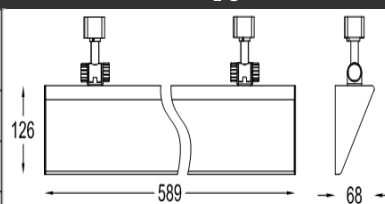

## J WASH 洗墙射灯

T019Y-24E-05

T5

		T5 24W		
H(m)	d(m)	E(lx)	X*Y(m)	
3.0	1.0	145	2.20*1.10	
3.6	1.2	68	3.14*1.40	

## 产品参数

- 光源: T5 24W
- 主材: 铝材
- 电器: 电子整流器
- 重量: 2.29Kg
- 颜色: B-白色
- 附件: 进口高光效亚克力
- 安装: 轨道
- 包装: 4PCS/箱