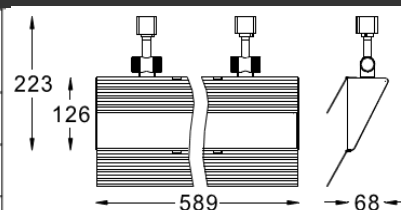

产品特点

- 专业反射罩设计, 合适的安装尺寸照度均匀性超过0.8.
- 不用工具手工调节角度方便, 安装更加灵活.
- 包含轨道安装洗墙、天花表面安装洗墙、墙壁安装洗天花三种安装方式.
- 专利结构面盖固定设计, 无螺丝固定面盖外观更加美观.
- 玻璃或亚克力面盖, 在防眩光的同时出光更加均匀. 一字螺丝批轻易取出面盖, 方便更换光源.
- 灯具无漏光设计.
- 铝材料, 重量轻, 而且散热优异.
- 进口亚克力面盖, 透光率大于92%.

产品参数

- 光源: T5 24W
- 主材: 铝材
- 电器: 电子整流器
- 重量: 2.53Kg
- 颜色: B-白色
- 附件: 进口高光效亚克力, 两片遮光扇叶
- 安装: 轨道
- 包装: 4PCS/箱

附件

无