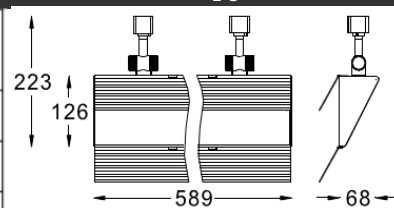

产品特征

- 专业反射罩设计, 合适的安装尺寸照度均匀性超过0.8.
- 不用工具手工调节角度方便, 安装更加灵活.
- 包含轨道安装洗墙、天花表面安装洗墙、墙壁安装洗天花三种安装方式.
- 专利结构面盖固定设计, 无螺丝固定面盖外观更加美观.
- 玻璃或亚克力面盖, 在防眩光的同时出光更加均匀. 一字螺丝批轻易取出面盖, 方便更换光源.
- 灯具无漏光设计.
- 铝材料, 重量轻, 而且散热优异.
- 带电子电器, 表面安装或者安装于常压轨道上.
- 进口亚克力面盖, 透光率大于92%.

产品参数

- 光源: T5 24W
- 电器: 可调光电子整流器
- 颜色: B-白色
- 附件: 进口高光效亚克力, 两片遮光扇叶
- 安装: 轨道
- 包装: 4PCS/箱
- 主材: 铝材
- 重量: 2.55Kg

附件

无