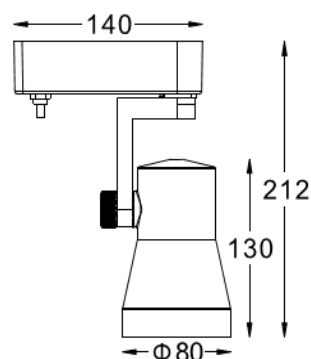

QT12

产品特征

- L架专利结构，扣合紧密，电线不外漏。
- 时尚外观照型。
- 灯身与灯罩无漏光设计。
- 铝合金压铸材料，重量轻，而且散热优异。
- 旋钮设计，不用工具调节角度，手转动灵活，每转动一格是5°。
- 光源在灯具位置居中设计，确保投射方向。
- 带电子电器，表面安装或者安装在常压轨道上。
- 低压卤素灯可带调光功能，包含单灯调光和回路调光功能，满足博物馆等个性化照度调节需求。

产品参数

- 光源: QT12 75E
光束角S:8°
- 颜色: H-黑色
- 电器: 可调光电子变压器
- 安装: 轨道
- 包装: 12PCS/箱
- 转动: 灯头垂直方向90°、水平方向355°
- 附件: 带单灯调光旋钮
- 主材: 铝合金
- 重量: 0.65Kg

附件

	LG-77X3-C
	LG-77X3-F
	LG-77X3-R/G/B/Y
	LG-77X3-U
	LG-77X3-I
	LG-77X3-T
	LG-77X3-W
	LF-77X3
	L4-77