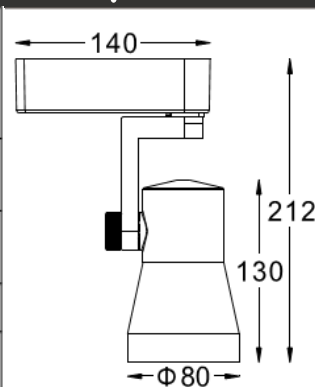

## QT12

|                 |      |      |       |
|-----------------|------|------|-------|
| <br>QT12<br>75W | 1.0  | 0.38 | 2370  |
|                 | 2.0  | 0.76 | 592   |
|                 | 3.0  | 1.14 | 263   |
|                 | H(m) | Φ(m) | E(lx) |
|                 | 8°   |      |       |

## 产品参数

- 光源: QT12 75E  
光束角S:8°
- 颜色: H-黑色
- 电器: 电子变压器
- 安装: 轨道
- 包装: 12PCS/箱
- 转动: 灯头垂直方向90°、水平方向355°
- 重量: 0.62Kg
- 主材: 铝合金