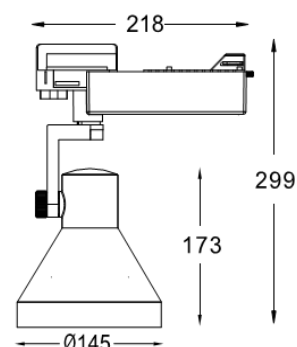

## T021WS-35E

## CDMT

CDMT 35W	1.0	0.28	10173
	2.0	0.56	2543
	3.0	0.84	1130
	H(m)	∅ (m)	E (lx)
15°			

## 产品参数

- 光源: CDMT 35W  
光束角S:15°
- 颜色: H-黑色
- 电器: HID电子整流器
- 安装: 轨道
- 包装: 12PCS/箱
- 转动: 灯头垂直方向90°、水平方向355°
- 重量: 1.24Kg
- 主材: 铝合金