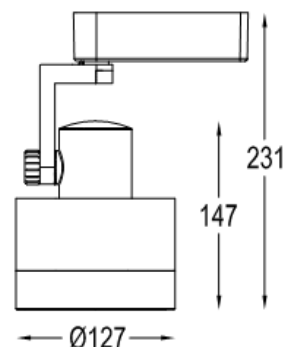

产品特点

- 专业用于博物馆、美术馆、科技馆等展陈照明，增加控光、滤光、防眩附件，让照明更加环保、精准和舒适。
- L架专利结构，扣合紧密，电线不外漏。
- 灯身与灯罩无漏光设计。
- 铝合金压铸材料，重量轻，而且散热优异。
- 旋钮设计，不用工具调节角度，手转动灵活，每转动一格是5°。
- 光源在灯具位置居中设计，确保投射方向。
- 带电子电器，表面安装或者安装于常压轨道上。
- 可装配总厚度为13mm的控光配件。
- 多附件设计，满足不同照明质量需求。
- 不需工具人工转动前框，即可轻易实现更换附件和光源。
- 低压卤素灯可带调光功能，包含单灯调光和回路调光功能，满足博物馆等个性化照度调节需求。

产品参数

- 光源: QT12 75W
  光束角N:20°
- 颜色: B-白色
- 防眩角: 20°
- 安装: 轨道
- 包装: 12PCS/箱
- 转动: 灯头垂直方向90°、水平方向355°
- 电器: 电子变压器
- 主材: 铝合金
- 重量: 1.04Kg

附件

	LG-117X3-C
	LG-117X3-F
	LG-117X3-R/G/B/Y
	LG-117X3-U
	LG-117X3-I
	LG-117X3-T
	LG-117X3-W
	LF-117X3
	LC-117X10